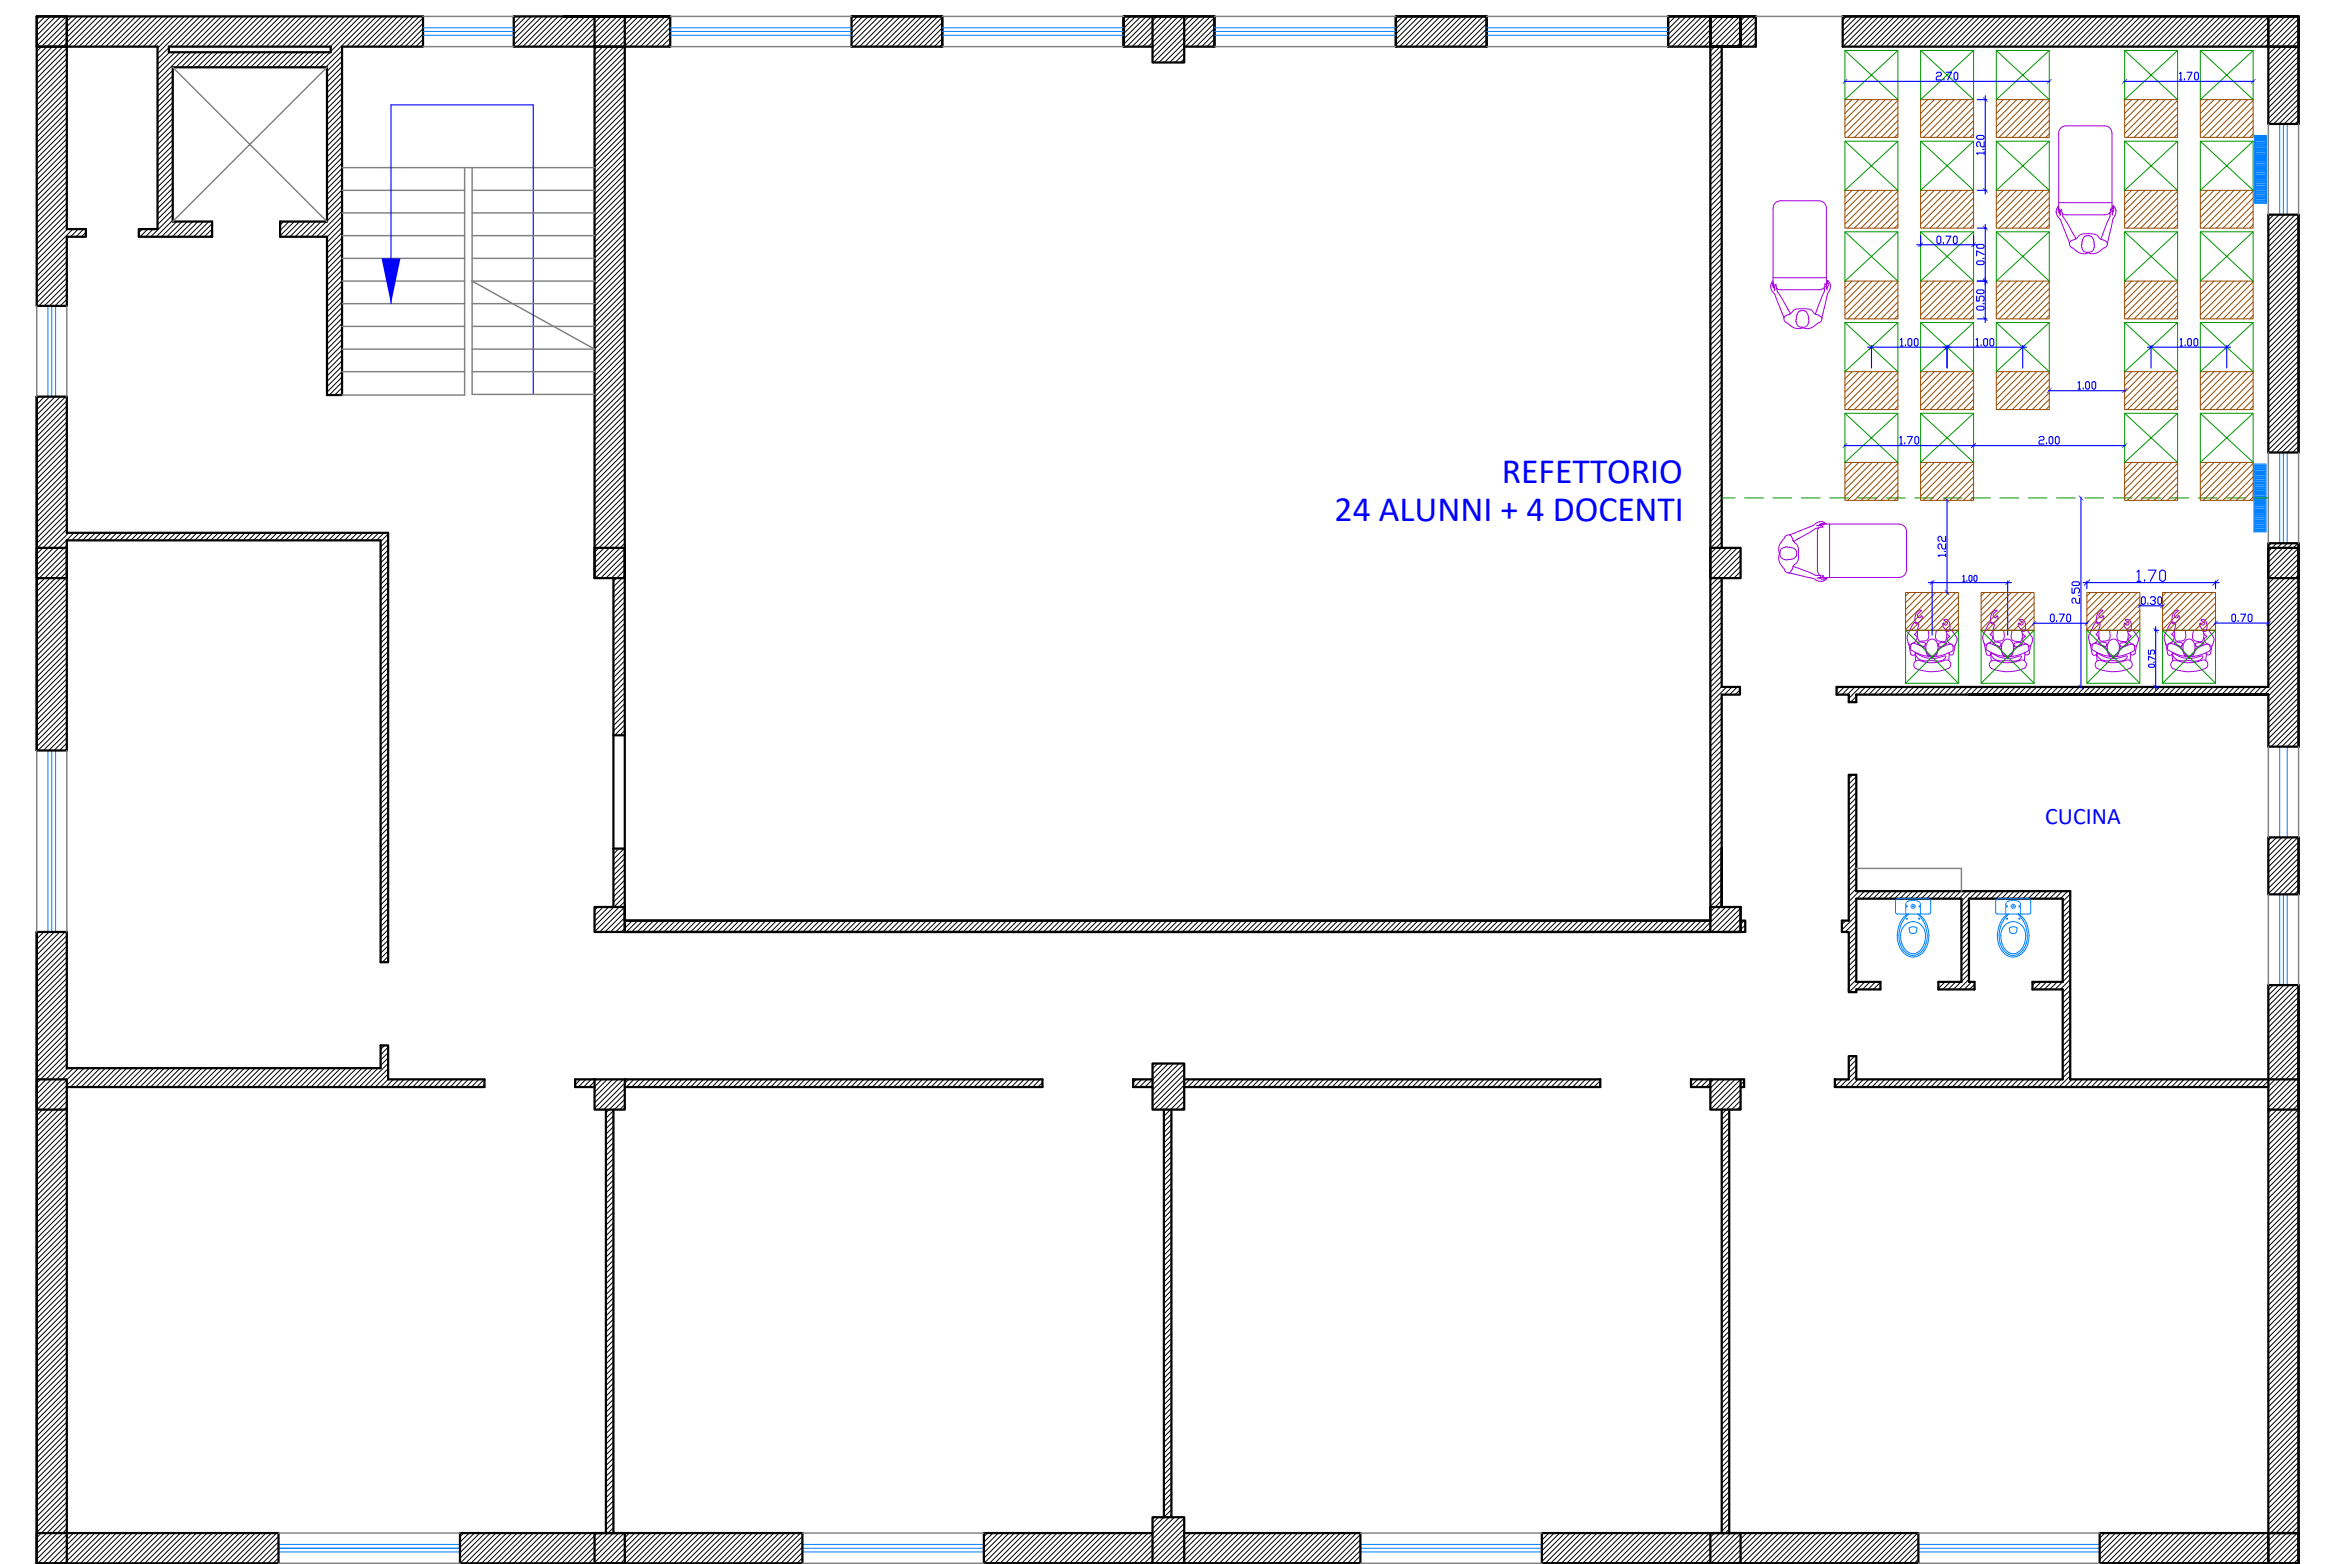

- BANCHI 70 cm X 50 cm
- DISTANZA BANCHI 65 cm
- CORRIDOI TRA BANCHI MIN 60 cm
- AREA DOCENTE 250 cm DALLA PARETE
- RAGGIO "BOCCA" DOCENTE 200 cm
- CATTEDRA 140 cm X 80 cm
- DISTANZA CATTEDRA PARETE 75 cm
- INFISSI A BANDIERA CON DISPOSITIVI DI TRATTENUTA

PLESSO TERRANOVA
PIANTA PIANO TERRA

PLESSO TERRANOVA
PIANTA PIANO SECONDO