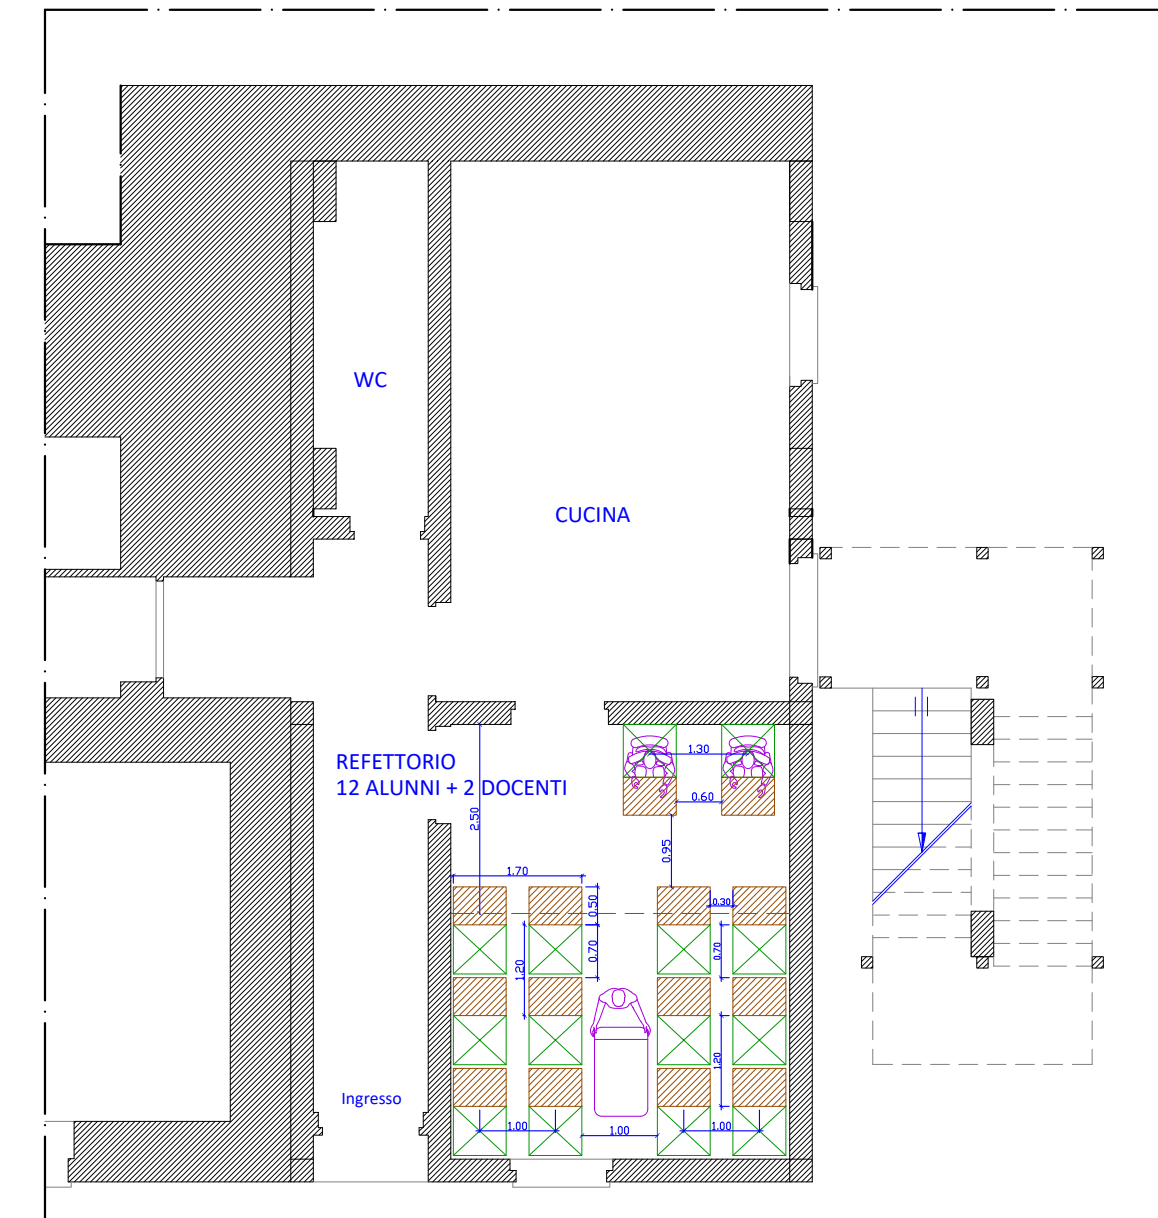

PLESSO CASTRNUOVO S.A.
PIANTA PIANO TERRA - REFETTORIO