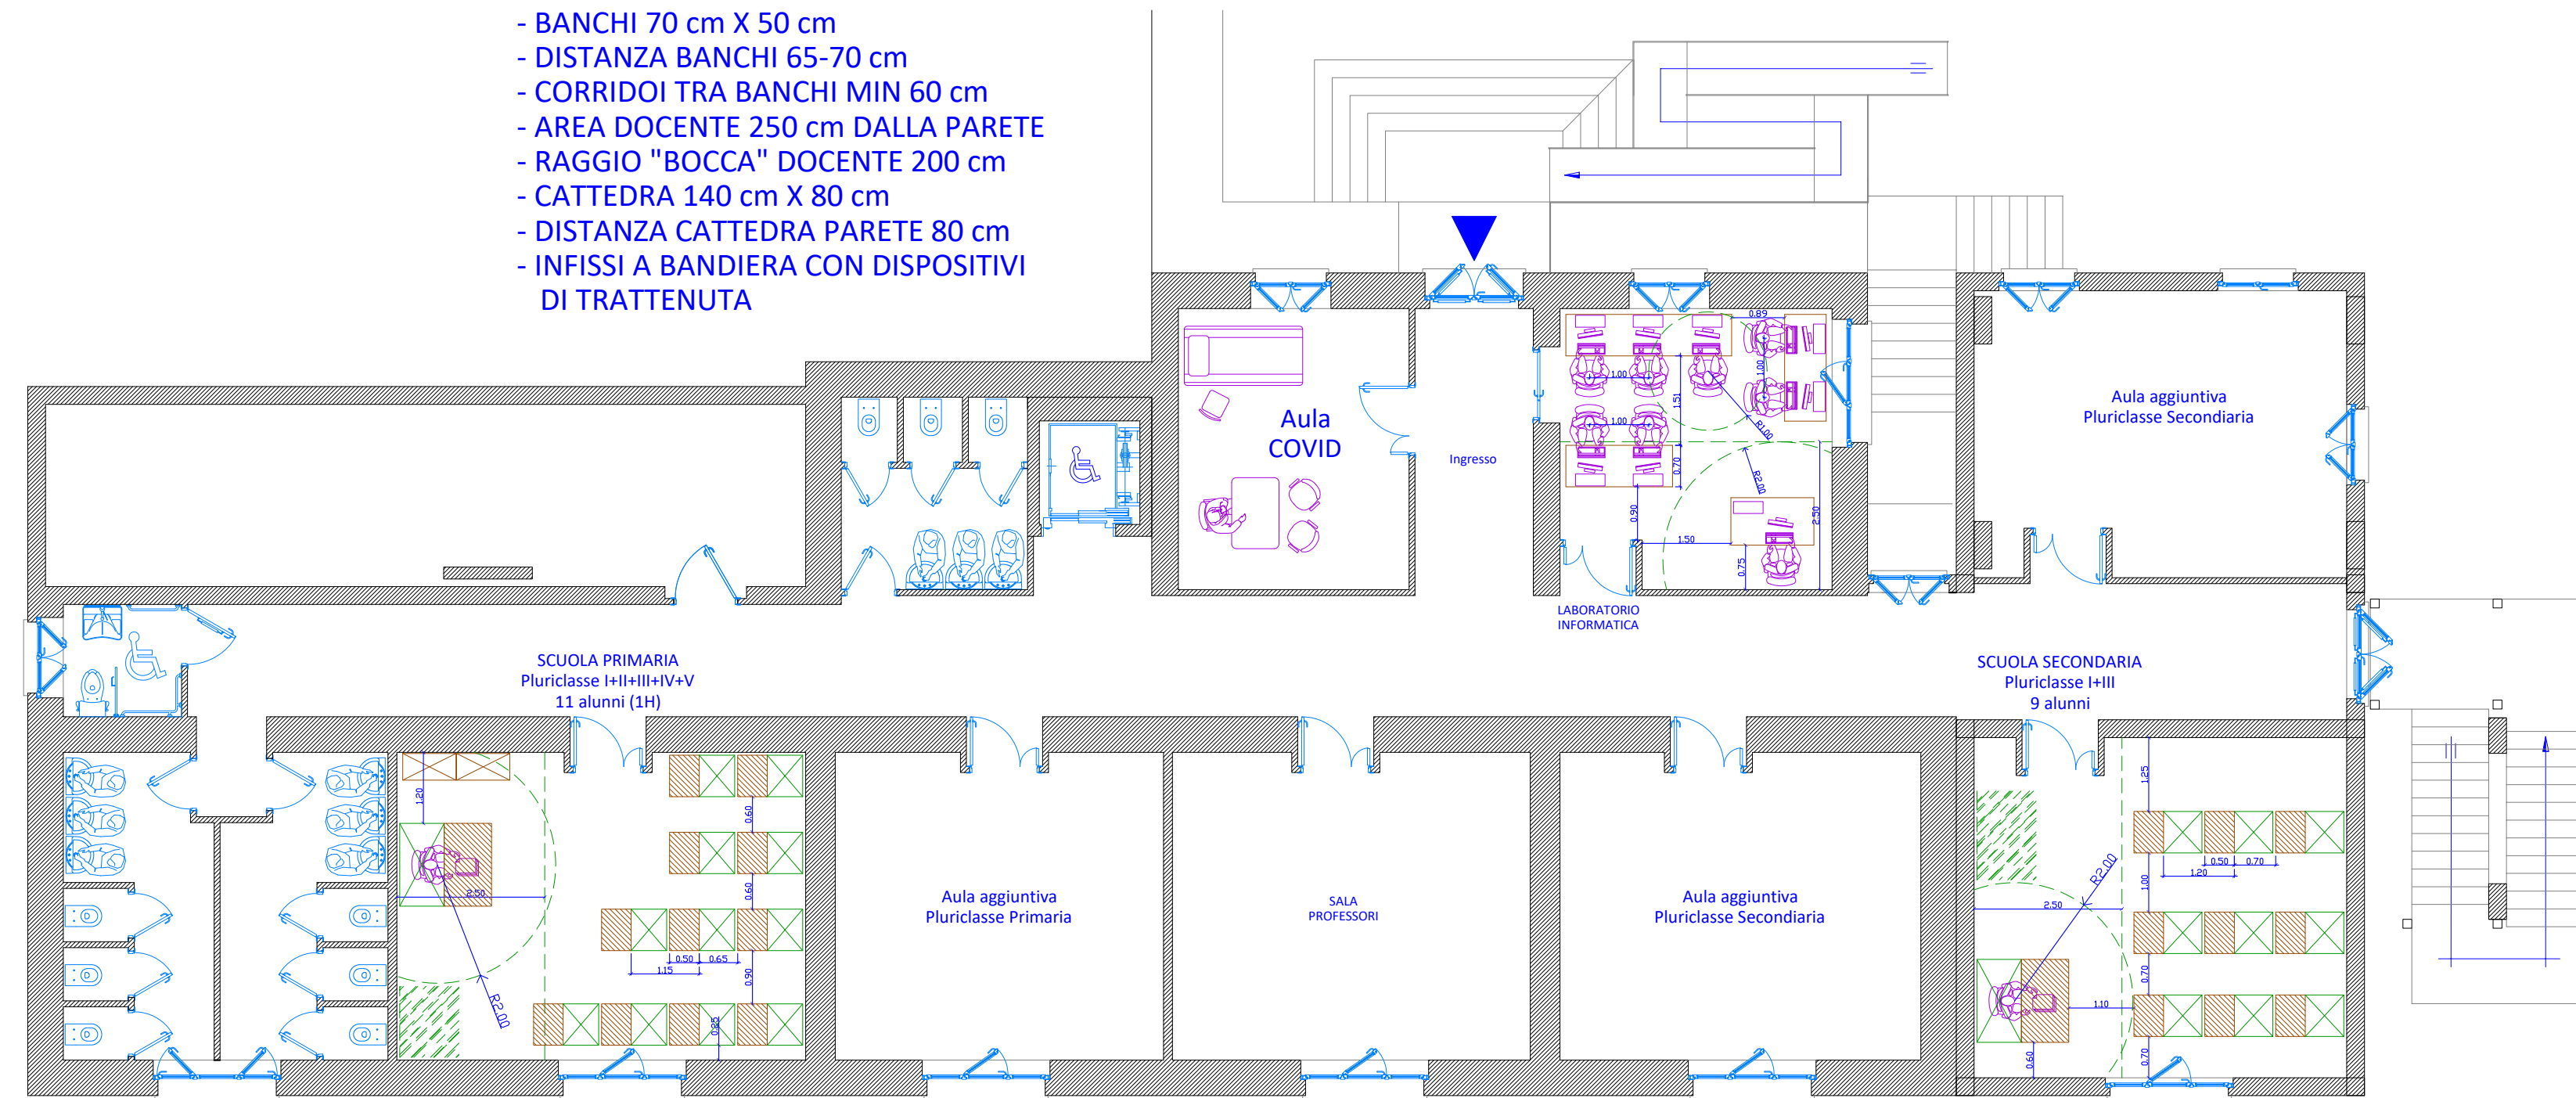

- BANCHI 70 cm X 50 cm
- DISTANZA BANCHI 65-70 cm
- CORRIDOI TRA BANCHI MIN 60 cm
- AREA DOCENTE 250 cm DALLA PARETE
- RAGGIO "BOCCA" DOCENTE 200 cm
- CATTEDRA 140 cm X 80 cm
- DISTANZA CATTEDRA PARETE 80 cm
- INFISSI A BANDIERA CON DISPOSITIVI DI TRATTENUTA

PLESSO CASTRNUOVO S.A.
PIANTA PIANO SECONDO

PLESSO CASTRNUOVO S.A.
PIANTA PIANO TERRA - REFETTORIO