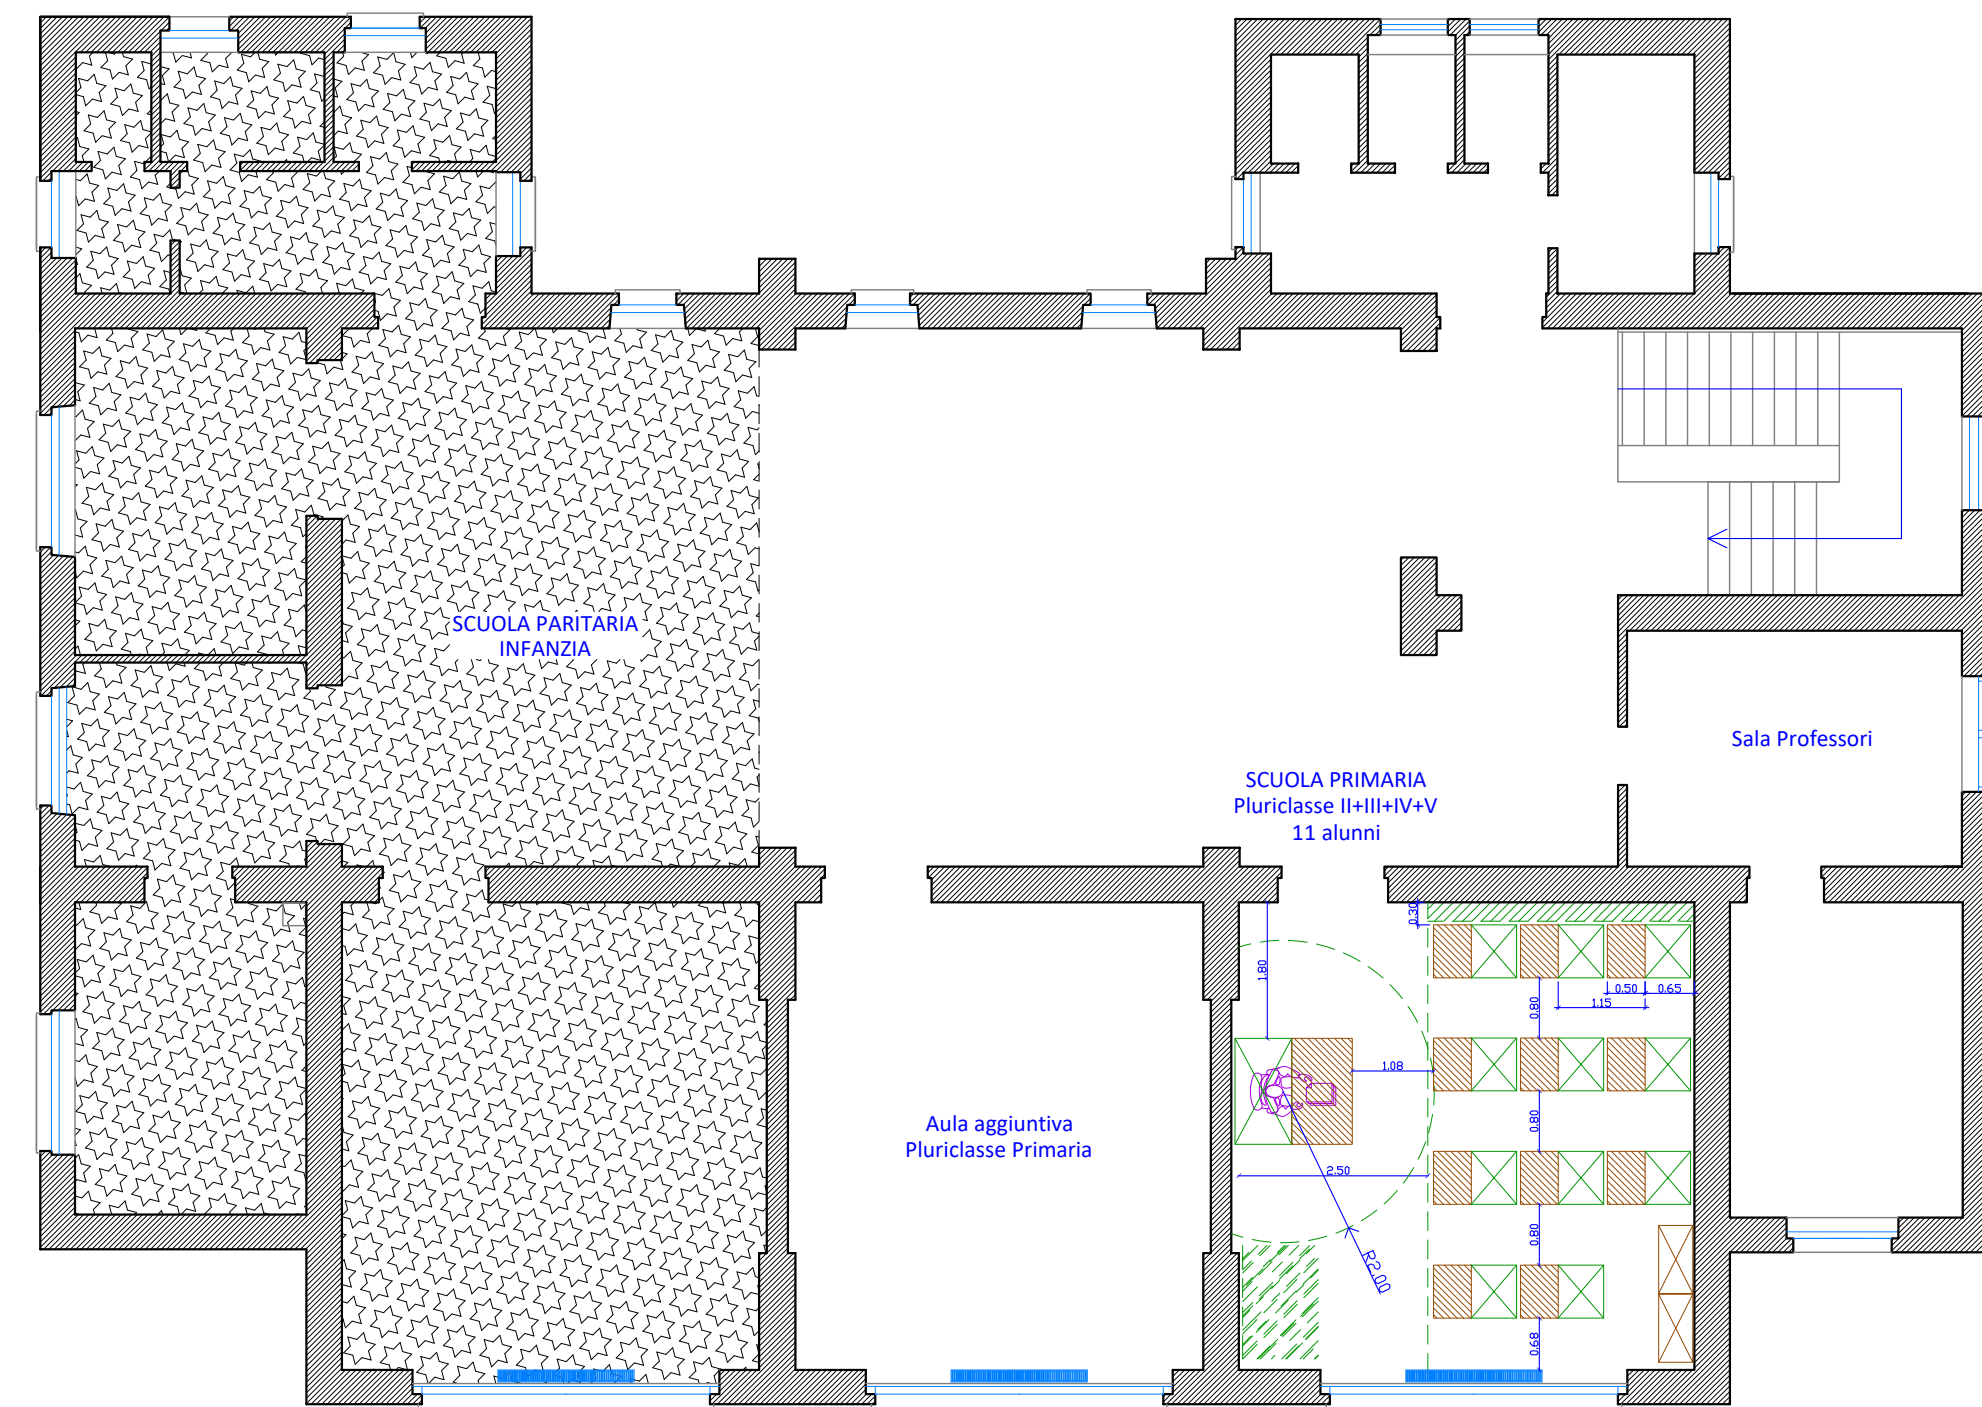

PLESSO S. COSTANTINO A.
PIANTA PIANO TERRA

PLESSO S. COSTANTINO A.
PIANTA PIANO PRIMO

- BANCHI 70 X 50 cm
- DISTANZA BANCHI 65 cm
- CORRIDOI TRA BANCHI MIN 60 cm
- AREA DOCENTE 250 cm DALLA PARETE
- RAGGIO "BOCCA" DOCENTE 200 cm
- CATTEDRA 140 cm X 80 cm
- DISTANZA CATTEDRA PARETE 80 cm
- BANCHI 70 X 50 cm REFETTORIO
- INFISSI A BANDIERA CON DISPOSITIVI DI TRATTENUTA