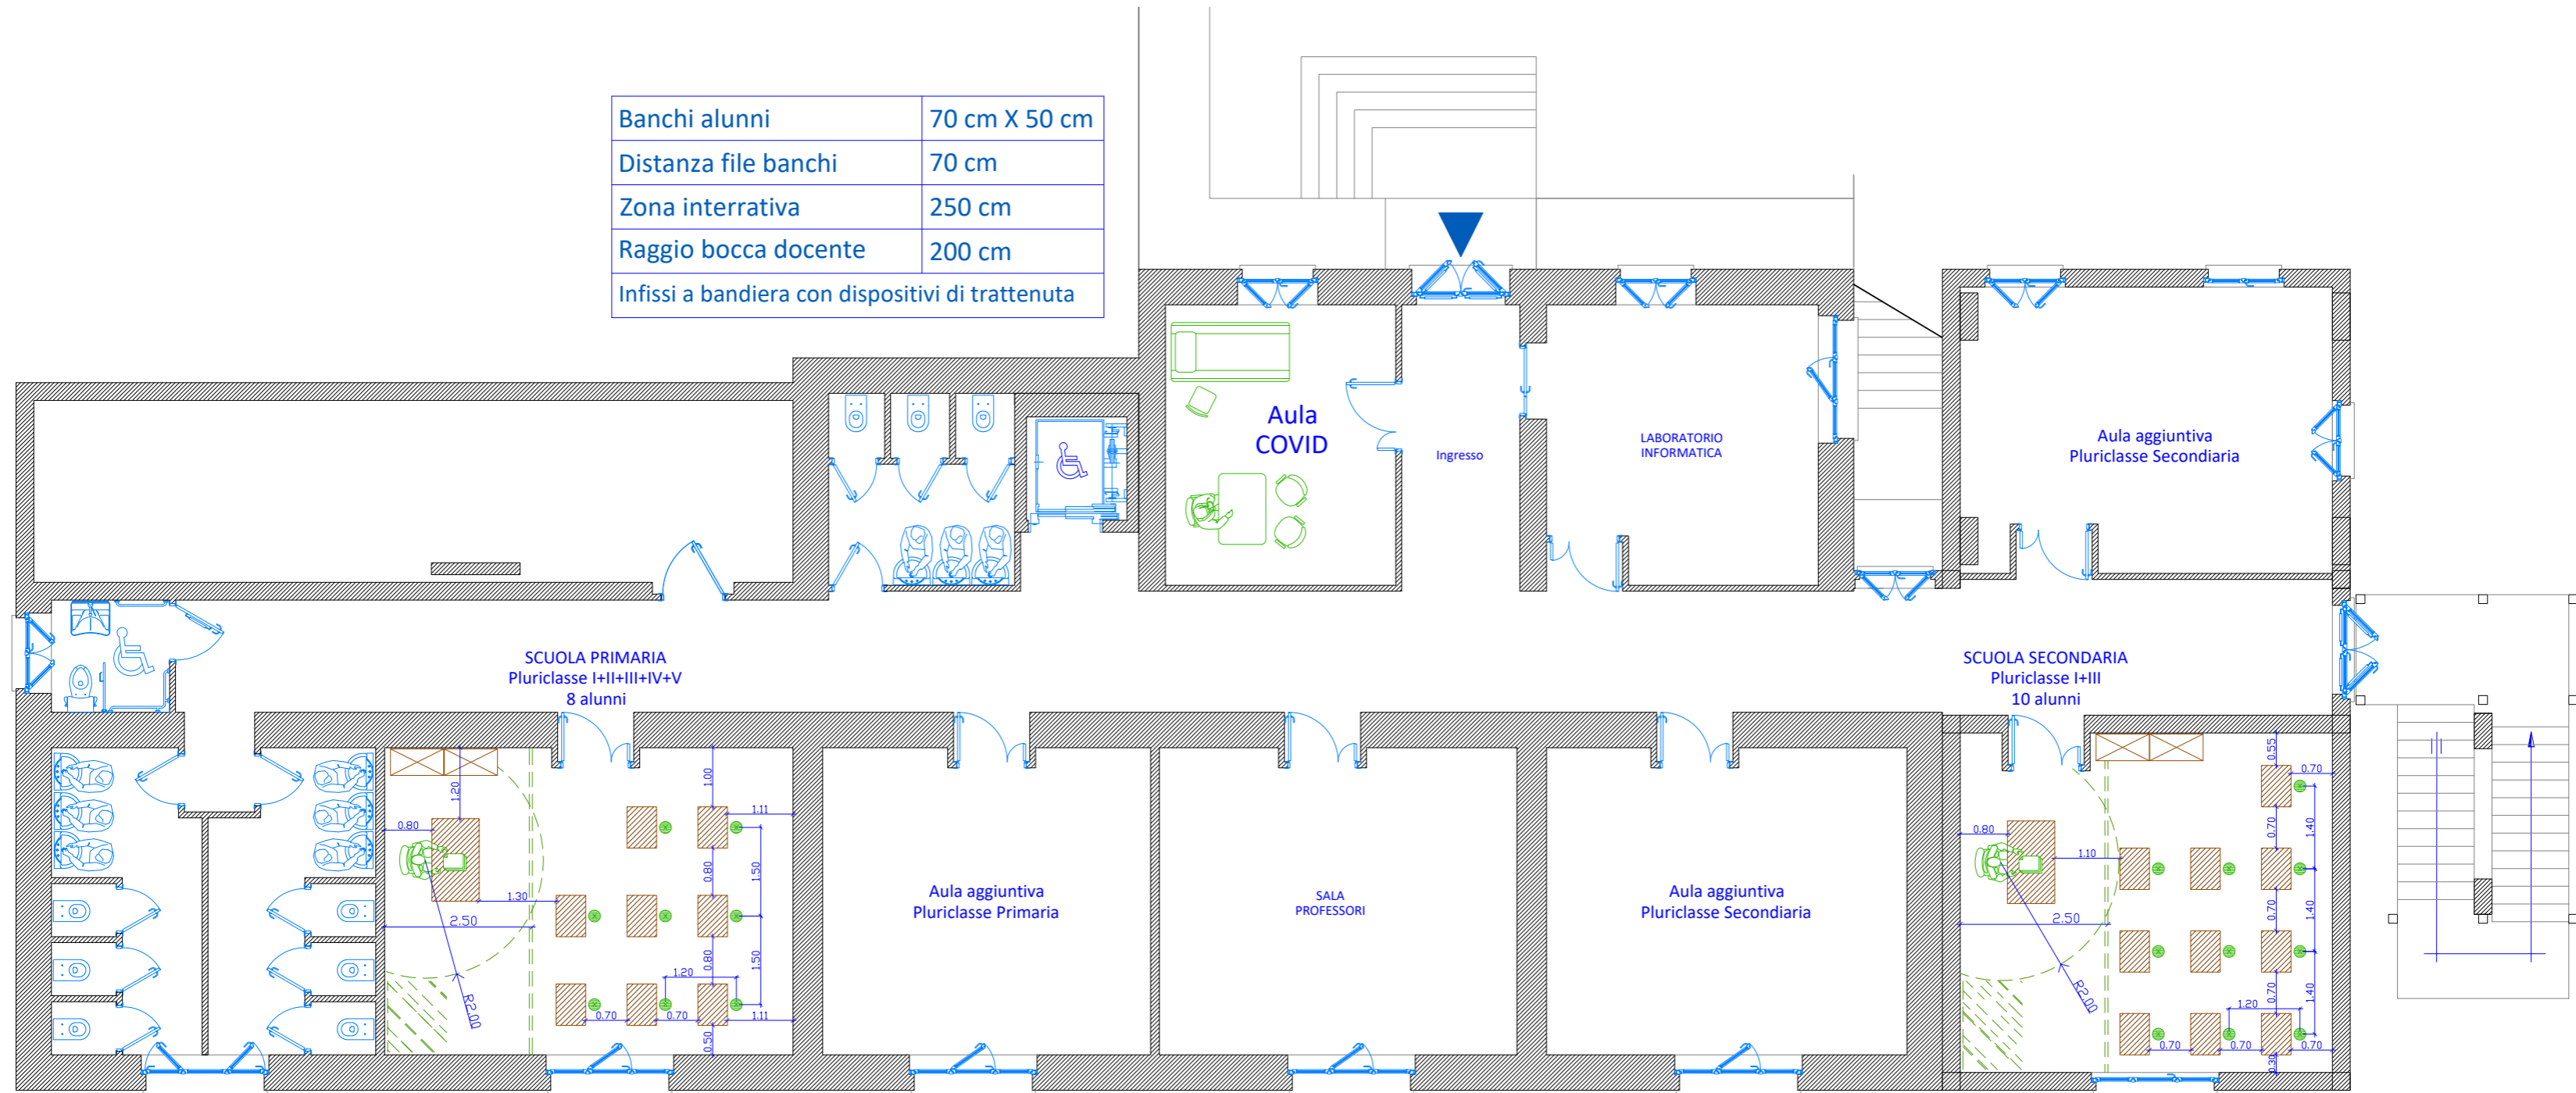

Banchi alunni	70 cm X 50 cm
Distanza file banchi	70 cm
Zona interattiva	250 cm
Raggio bocca docente	200 cm
Infissi a bandiera con dispositivi di trattenuta	

PLESSO CASTRONUOVO S.A.
PIANTA PIANO SECONDO